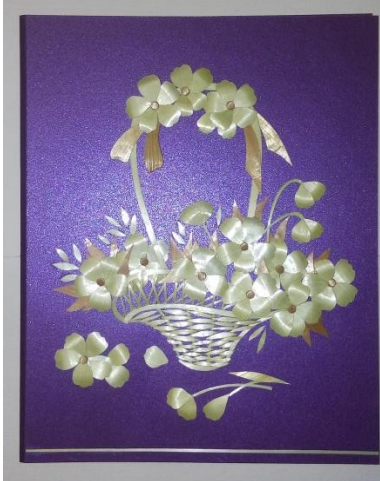

Перечень сувенирной продукции для возможной реализации

п/п №	Стоимость	Описание сувенира
1.	700 рублей	<p>Скульптура «Олень» (1 единица). Скульптура изготовлена из соломки высотой 70 см.</p> 
2.	150 рублей	<p>Кукла «Белорусочка» (2 единицы). Кукла изготовлена из соломки. Юбка куклы изготовлена из цельной соломки в форме цилиндра с резким сужением в области талии. Рукава выполнены в форме широких конусов. Внутренние конусы оклеены соломкой, сверху закреплены косички из соломки. Туловище отделано прямым плетением «шахматка» и косичками. На головном уборе и на платье используются полосы с белорусским орнаментом, изготовленные прямым плетением из двухцветной соломки. Высота 65 см.</p> 

3.	1800 рублей	<p>Скульптура «Зубр» (1 единица). Каркас зубра декорирован распластанной соломой, переплетенной узором. Декор дополняют витые плетенки, «зубатка» и другие. Размер: 85х60.</p> 
4.	90 рублей	<p>Панно «Павлин» (1 единица). Инкрустация соломкой. Высота 40 см.</p> 

№4

№5

№ 6

№7

№8

№9

№10

№11